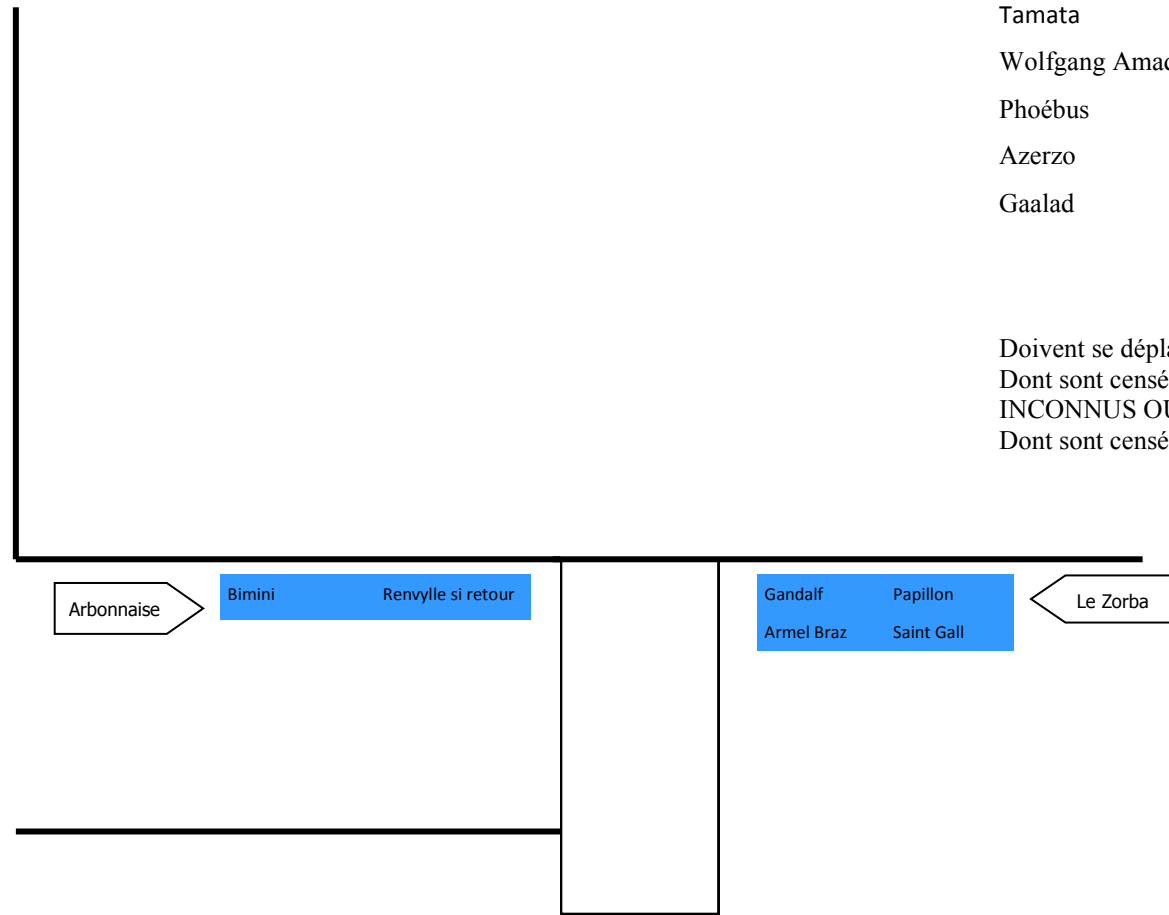

Devraient être mis à sec	Se trouve en zone

Orca	2 ok
Gipsy Sid	1 ok
Blaireau	1 ok
Isle Flottante	1 ok
Co pérant	1 ok
Pacha	1 ok
Naturel	1 ok
Gaïa	2 ok
Vertrouven	1 ok
Tamata	1 ok
Wolfgang Amadeus	1 ok
Phoébus	2 ok
Azerzo	1 ok
Gaalad	1 ?????

Doivent se déplacer : 30
Dont sont censés partir : 2
INCONNUS OU SANS NOUVELLES : 9
Dont sont censés partir : 4

à la place du SAM
↗
Little Sarah

Arbonnaise

Bimini Renvylle si retour

Gandalf Papillon
Armel Braz Saint Gall

Le Zorba