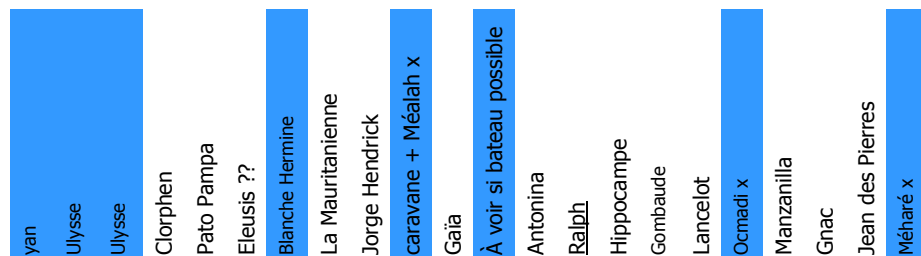

Santa Guila ???

Provence ???

Solo II ???

Clairial

M et M's ???

Kundun ???

Pépone

Bateau d'Hervé

Écume de mer ??

Souriya

Saphir

OUI

Gandalf ?? ←

*Bateaux qui restent au port et qui sont encore inconnus de l'AUBAF*

*Première tranche 4*

*Deuxième tranche 19*

*Resterait à placer la péniche QUASI STELLAR au BAF 1 ou à la place de GAIA si elle sort.*

limite Zone 1 / 2

Bollard N°14

Devraient être mis à sec	Se trouve en zone
--------------------------	-------------------